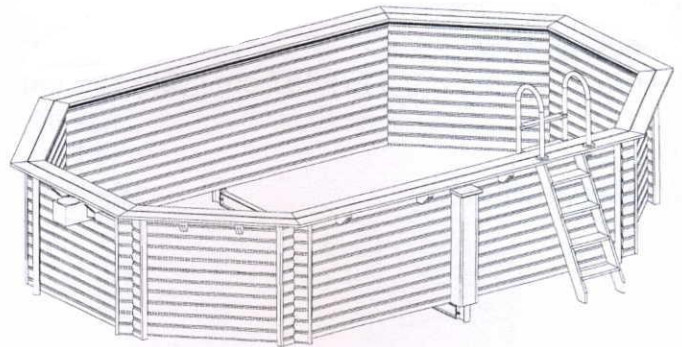

## Karibu Pool Modell 4 inkl. Deck Premium

Außenmaß Wand Pool:	569 x 358 cm
Außenmaß Deck:	613 x 402 cm
Innenmaß Pool:	561 x 350 cm
Höhe:	124 cm
I-Träger:	(1x) 357 cm / (2x) 125 cm
Wassertiefe:	111 cm
Wasserinhalt:	19,50 m <sup>3</sup>

### Pool:

- 38 mm Doppel Rundprofil aus nordischen Hölzern mit Nut + Feder
- inkl. Eisenträger zur Stabilisierung, verzinkt

### Deck:

- 26 mm rutschfestes Lärchenholz, Premium 30 cm breit
- inkl. Folie aus PVC mit 0,6 mm Stärke in blau
- inkl. Folien-Schutzvlies zur Bodenabdeckung
- inkl. Niroleiter, aus Edelstahl, Holm D = 43 mm
- inkl. Außenholzleiter aus Lärche
- inkl. Einhängeschiene für die Folie
- inkl. Befestigungsmaterial