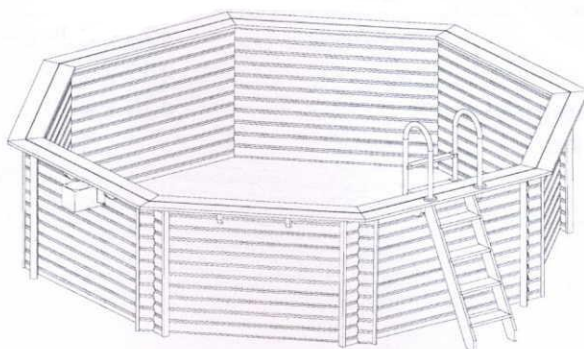

Karibu Pool Modell 2 inkl. Deck Premium

| | |
|--------------------------|----------------------|
| Außenmaß Diagonale Pool: | 490 x 490 cm |
| Außenmaß Wand Pool: | 428 x 428 cm |
| Außenmaß Deck: | 472 x 472 cm |
| Innenmaß Pool: | 420 x 420 cm |
| Höhe: | 124 cm |
| Wassertiefe: | 111 cm |
| Wasserinhalt: | 16,30 m ³ |

Pool:

- 38 mm Doppel Rundprofil aus nordischen Hölzern mit Nut + Feder

Farbe:

- Profilholz naturbelassen
- Profilholz kesseldruckimprägniert
- Profilholz friesenblau

mögliches Zubehör:

- Terrasse / Sonnendeck Größe 2
- Technikpaket B (mit Filteranlage, empf. Laufzeit 7h/Tag)
- Technikboxen
- Starterpaket Chemie
- Pflegepaket
- Luftpolsterabdeckplane
- Ganzjahresabdeckplane

Deck:

- 26 mm rutschfestes Lärchenholz, Premium 30 cm breit
- inkl. Folie aus PVC mit 0,6 mm Stärke in blau
- inkl. Folien-Schutzvlies zur Bodenabdeckung
- inkl. Niroleiter, aus Edelstahl, Holm D = 43 mm
- inkl. Außenholzleiter aus Lärche
- inkl. Einhängeschiene für die Folie
- inkl. Befestigungsmaterial